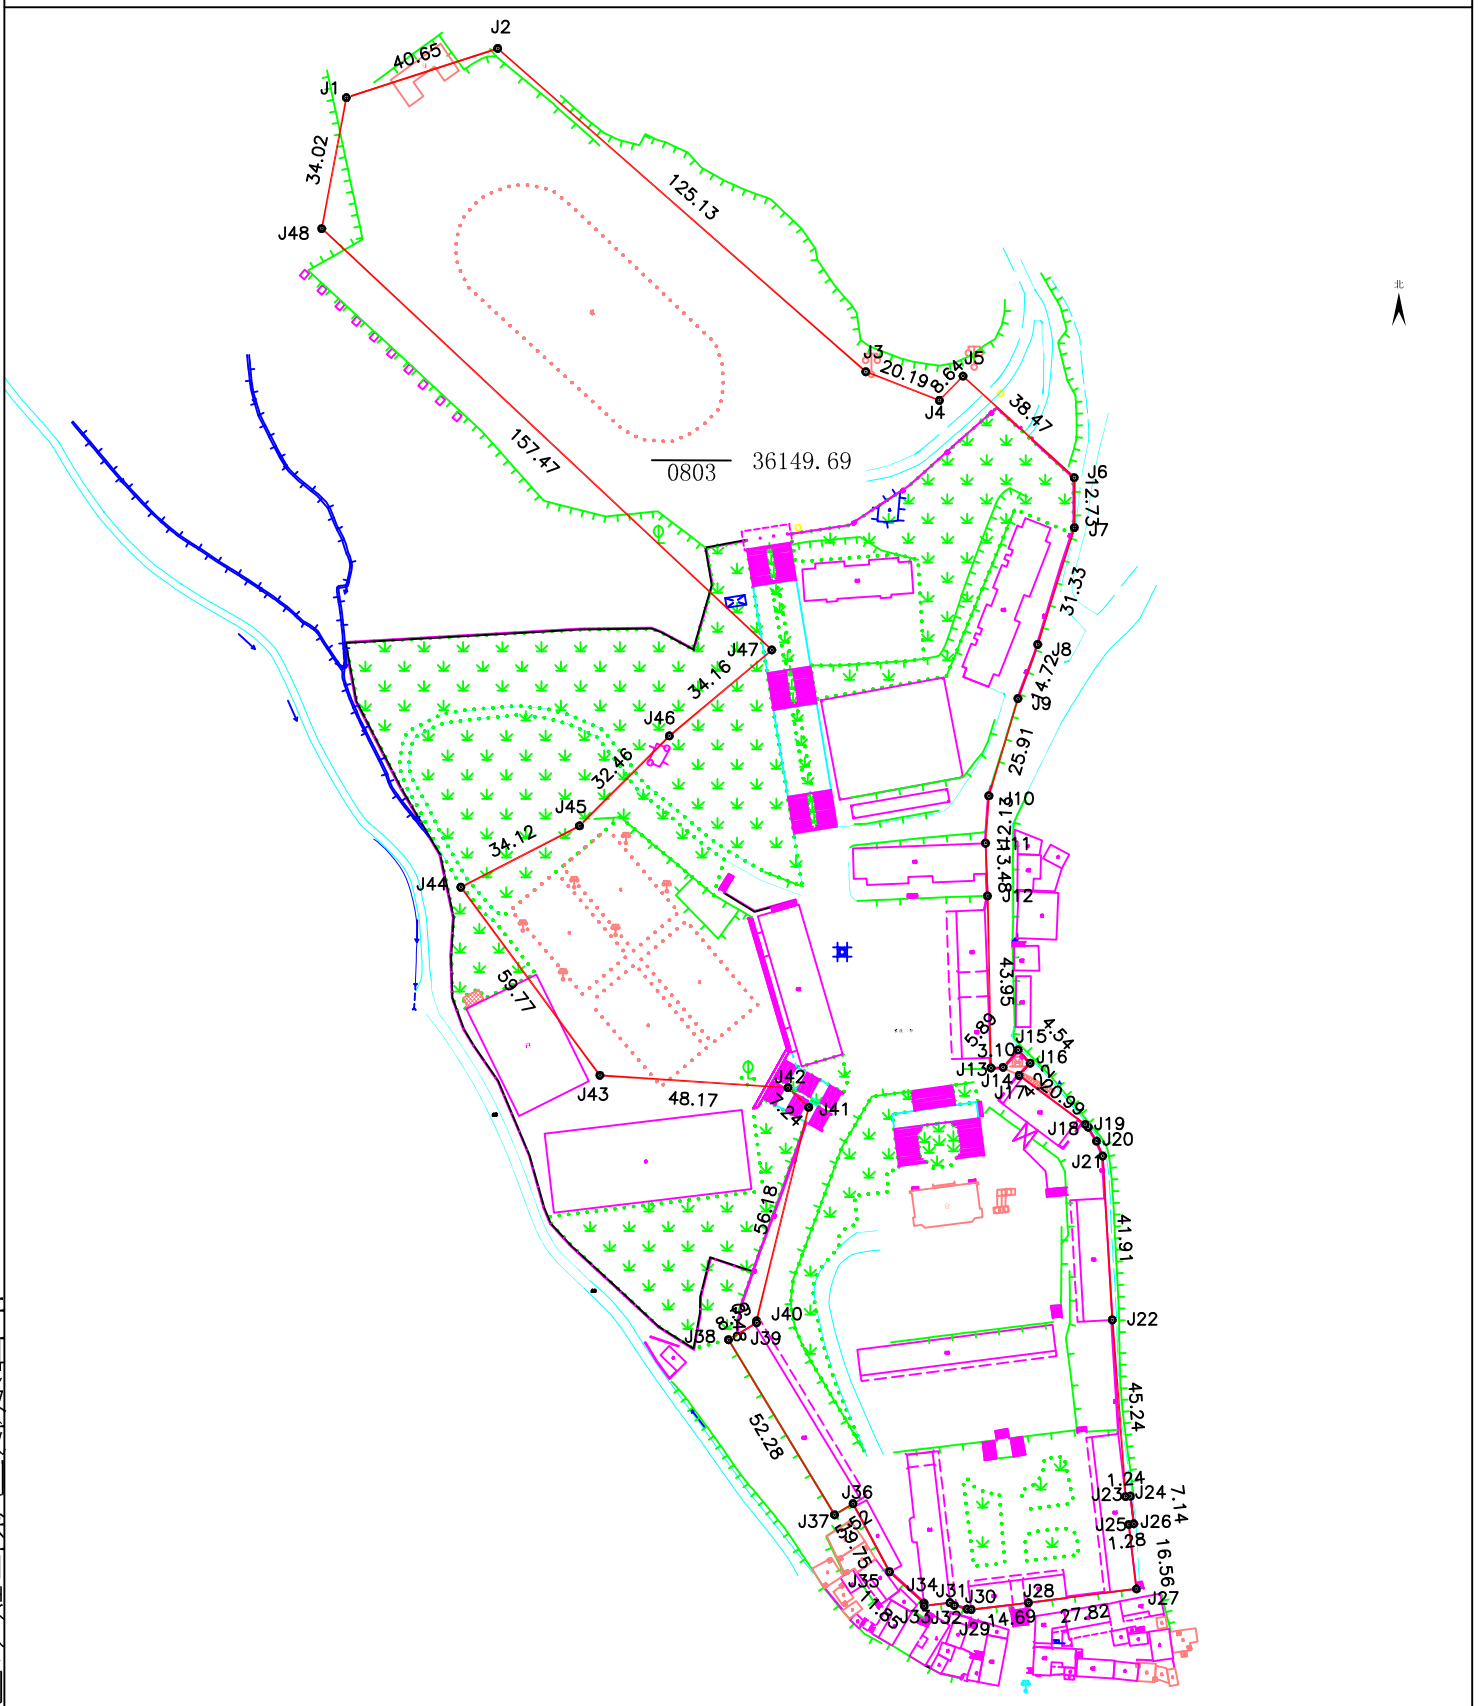

宗地图

单位: m

宗地代码: 000000

土地权利人: 镇沅彝族哈尼族拉祜族自治县
教育体育局 (镇沅县振太镇第二中学)

所在图幅号: 2649.00-34363.25

宗地面积: 36149.69m²

普洱极域测绘有限公司

制图日期: 2024年7月31日

1:1500

制图者: 曹国权

审核日期: 2024年7月31日

审核者: 姜云